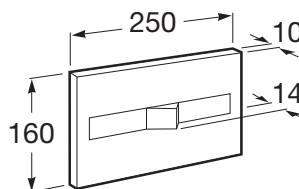

IN-WALL

PL2 DUAL - Placă de comandă cu comandă dublă, pentru rezervor ascuns

DIMENSIUNI

Lungime 250 mm

Înălțime 160 mm

CULORI ȘI FINISAJE

2 Matt

PRE (FĂRĂ TVA) (FĂRĂ TVA)

152,00 LEI

SCHIȚE TEHNICE

CARACTERISTICI

Număr butoane: 2

Recomandat pentru spații publice

COMPATIBIL CU

DUPLO WC L – Rama incastrata pentru rezervor WC cu clătire dublă. Permite activare frontală sau superioară. Cot 90 ø / 110 ø

890121010

DUPLO WC - Structură încastrată pentru Smart Toilets cu rezervor dublă comandă cot 90/110 ø

890090800

Rezervor incastrat pentru WC suspendat cu mecanism dubla descarcare

890090120

Duplo WC - rezervor încastrat, pentru WC suspendat, cu mecanism dublă descărcare

890090020

BASIC TANK COMPACT - Rezervor compact ascuns (8cm) cu comandă dublă (4/2 - 4.5/3 - 6/3 L)

890080200

In-Wall

Sisteme care combină eficiența și tehnologia, transformându-le în soluții care au grijă ca designul să se adapteze perfect la spațiul respectiv. Inovarea și avangardismul își unesc forțele pentru a garanta cele mai bune caracteristici, în care comoditatea, economic și stilul pot fi întâlnite în fiecare detaliu.